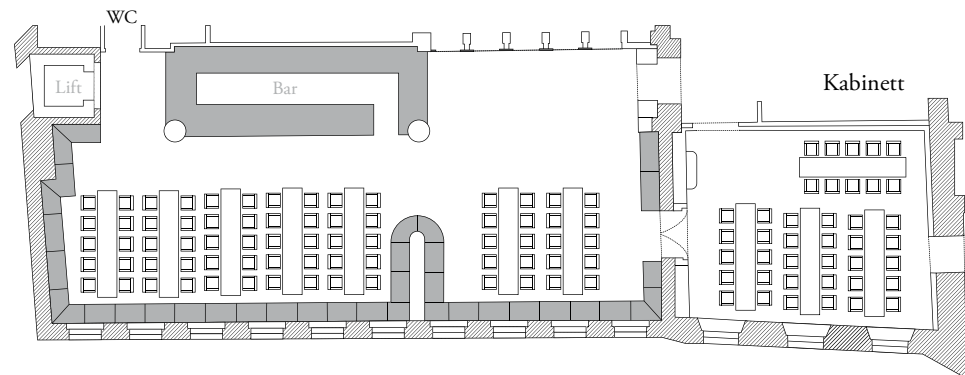

FACTSHEET

VERANSTALTUNGEN
IM CAFÉ-BISTRO DALLMAYR

	Größe in m ²	Bodenbelag	Mindestumsatz Mittag	Mindestumsatz Abend	Bestuhlung Anzahl der Gäste			
					Tafel	runde Tische	Stehempfang	Blocktafel
Café Dallmayr	147	Parkett	–	€ 5.000,-	100	80	160	–
Kabinett	55	Parkett	€ 3.500,-	€ 3.500,-	40	10	50	20
Café Dallmayr & Kabinett	202	Parkett	–	€ 8.000,-	140	90	210	–

Stand 10/2012

Ob ein Empfang mit bis zu 210 Gästen, ein Galadinner für bis zu 140 Personen oder eine ganz private Feier im kleinen Kreis – das Café-Bistro mit angrenzendem Kabinett bietet für jeden Anlass die ideale Räumlichkeit.

Café-Bistro Dallmayr

BEISPIEL 1:
10er-Tafel mit 110 Plätzen
(bis zu 140 Plätze möglich)

Café-Bistro Dallmayr

BEISPIEL 2:
Runde 10er-Tische &
Kabinett mit Stehtischen
mit 80 Plätzen