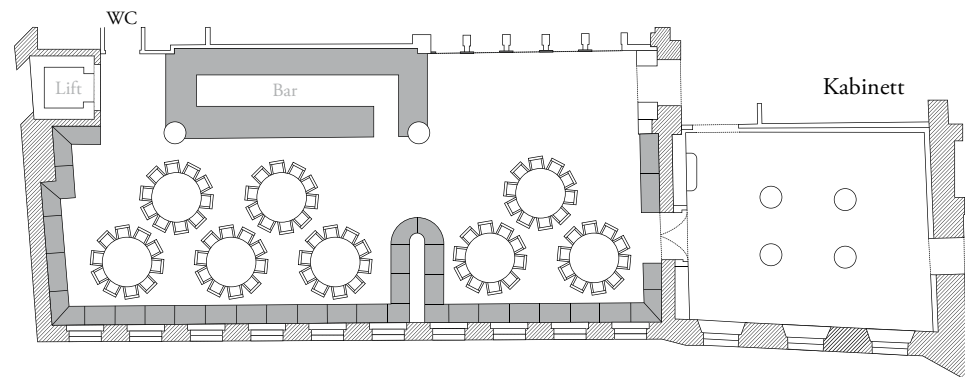

FACTSHEET

VERANSTALTUNGEN
IM CAFÉ-BISTRO DALLMAYR

	Größe in m ²	Bodenbelag	Mindestumsatz Mittag	Mindestumsatz Abend	Bestuhlung Anzahl der Gäste			
					Tafel	runde Tische	Stehempfang	Blocktafel
Café Dallmayr	147	Parkett	–	€ 5.000,-	100	80	160	–
Kabinett	55	Parkett	€ 3.500,-	€ 3.500,-	40	10	50	20
Café Dallmayr & Kabinett	202	Parkett	–	€ 8.000,-	140	90	210	–

Stand 10/2012

Ob ein Empfang mit bis zu 210 Gästen, ein Galadinner für bis zu 140 Personen oder eine ganz private Feier im kleinen Kreis – das Café-Bistro mit angrenzendem Kabinett bietet für jeden Anlass die ideale Räumlichkeit.

Café-Bistro Dallmayr

BEISPIEL 1:
10er-Tafel mit 110 Plätzen
(bis zu 140 Plätze möglich)

Café-Bistro Dallmayr

BEISPIEL 2:
Runde 10er-Tische &
Kabinett mit Stehtischen
mit 80 Plätzen